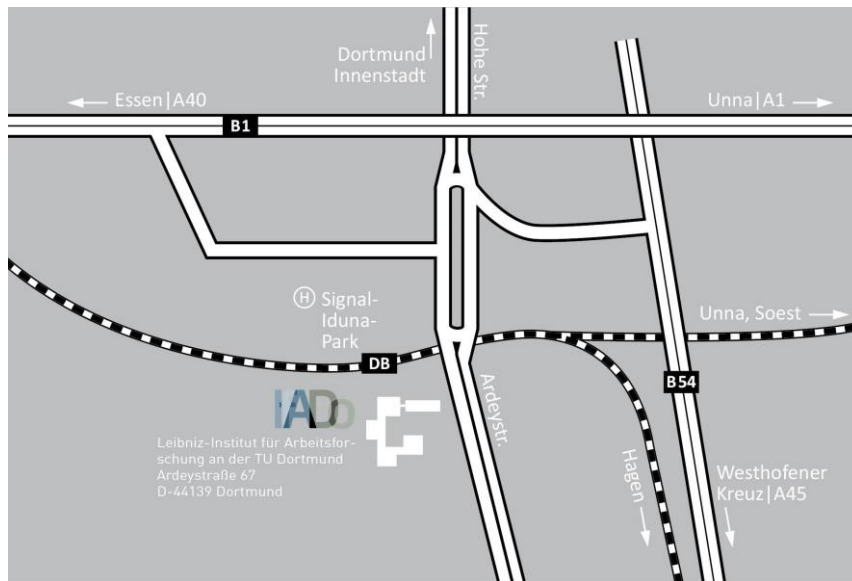

## Adresse

Leibniz-Institut für Arbeitsforschung an der TU Dortmund  
Telefon: +49 231 1084-0 | Ardeystraße 67 | D-44139 Dortmund

### Per PKW

1. Von Süden: A45 von Frankfurt  
Ab Ausfahrt "Do-Süd" der B54 in Richtung "Do-Zentrum" folgen. Bei Abfahrt "Do-Stadtkrone" in Richtung "Westfalahallen"; dann fahren Sie direkt auf die Ardeystraße. Das IfADo befindet sich auf der rechten Seite hinter der Bushaltestelle "Max-Planck-Gymnasium".
2. Von Westen: Aus Richtung A40 von Essen  
Fahren Sie die B1 bis zur Ausfahrt "Do-Mitte / ZVS" und ordnen sich nach links in Richtung "WDR" ein; am Ende der Straße nach rechts direkt auf die Ardeystraße fahren. Das IfADo befindet sich auf der rechten Seite hinter der Bushaltestelle "Max-Planck-Gymnasium".
3. Von Osten: Aus Richtung A44 von Kassel  
Fahren Sie die B1 westwärts bis zur Ausfahrt B54; weiter in Richtung Hagen bis zur Ausfahrt "Do-Stadtkrone". Hier folgen Sie der Richtung "Westfalahallen". Das IfADo befindet sich auf der rechten Seite hinter der Bushaltestelle "Max-Planck-Gymnasium".
4. Von Norden: A1 von Bremen  
Ab "Kreuz Dortmund/Unna" auf die A44 in Richtung Dortmund und weiter auf die B1. Bis zur Ausfahrt Ausfahrt B54 in Richtung Hagen. Dann direkt die Ausfahrt "Do-Stadtkrone" in Richtung "Westfalahallen" nehmen und weiter auf die Ardeystraße. Das IfADo befindet sich auf der rechten Seite hinter der Bushaltestelle "Max-Planck-Gymnasium".

### Vom Dortmunder Hauptbahnhof

1. Stadtbahn: Dauer ca. 20 min, Linie U 45 in Richtung/Station "Westfalahallen"  
Dann etwa 600 m Fussweg auf der Ardeystraße südwärts oder Wechsel auf Buslinie 450, erste Haltestelle "Max-Planck-Gymnasium". Das IfADo befindet sich direkt rechts.
2. Zug: Dauer ca. 10 min, in Richtung Lüdenscheid (Bahnsteige 2 -4), erste Haltestelle "Signal Iduna Park" zum Aufgang Ardeystraße. Das IfADo befindet sich direkt rechter Hand hinter der Bushaltestelle.